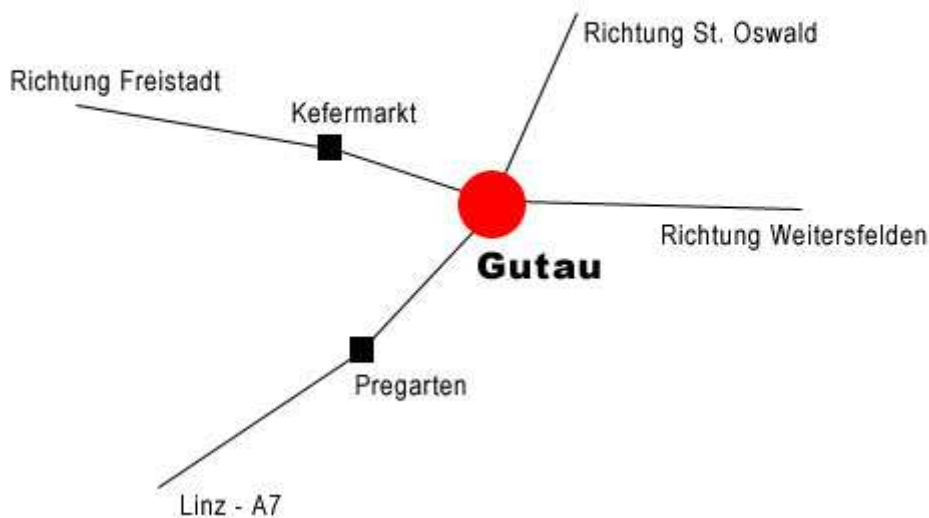

Wo liegt Gutau - Wie komme ich nach Gutau?

Gutau liegt mitten im Mühlviertel - ca. 40 km nordöstlich von Linz.

von Linz kommend: Linz über die A7 - Richtung Unterweisersdorf - weiter nach Pregarten - danach abbiegen nach Gutau

von Freistadt kommend: Freistadt - Richtung Kefermarkt - weiter nach Gutau

von St. Oswald kommend: St. Oswald - Richtung Ortschaft March - durch Ortschaft Erdmannsdorf - weiter nach Gutau

von Weitersfelden/Unterweißenbach kommend: Weitersfelden - St. Leonhard - Richtung Gutau

Parkplatzmöglichkeiten gibt es Richtung St. Oswald, St. Leonhard, im gesamten Marktbereich und auch Richtung Pregarten (im Bereich der Schule)